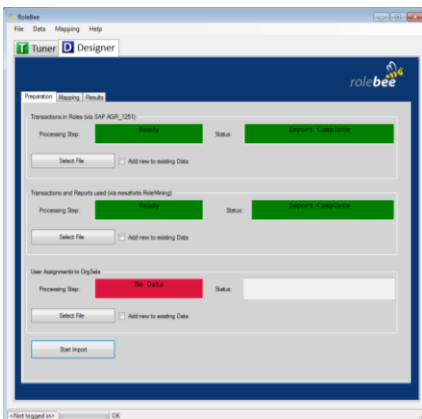

- **Nutzerfreundlich**

Der **wikima4 rolebee.RoleDesigner** designt und tuned in 3 Prozessschritten **Preparation, Mapping, Results** die SAP Rollen anhand von SAP Standardreports.