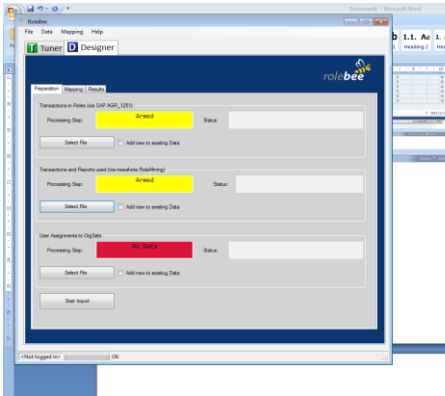

## ● Nutzerkreis

Diese Branchen nutzen wikima4 rolebee.RoleDesigner

- Energiewirtschaft
- Banken & Versicherungen
- Maschinenbauindustrie
- Chemie & Pharma
- Öffentliche Verwaltung
- Retail / Consumer Goods
- Media
- Automotive
- Dentaltechnik
- und weitere

wikima4 rolebee.RoleDesigner steht im Einsatz bei:

- SAP Berechtigungsdesign
- SAP Berechtigungsverwaltung
- SAP Benutzerverwaltung

**SAP® Certified**  
Powered by SAP NetWeaver®

**Besuchen Sie uns online: [www.wikima4.com](http://www.wikima4.com)**

- **Nutzerfreundlich**

Der **wikima4 rolebee.RoleDesigner** designt und tuned in 3 Prozessschritten **Preparation, Mapping, Results** die SAP Rollen anhand von SAP Standardreports.