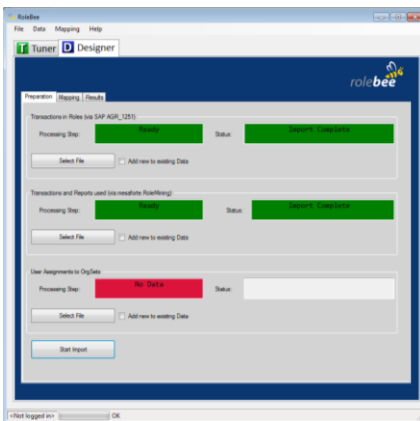

wikima4 rolebee.RoleDesigner steht im Einsatz bei:

- SAP Berechtigungsdesign
- SAP Berechtigungsverwaltung
- SAP Benutzerverwaltung

SAP® Certified
Powered by SAP NetWeaver®

wikima4

ist eine Schweizer Software- und Beratungsfirma. Sie unterstützt und begleitet Unternehmen mit innovativen Produkten bei der Umsetzung und im Betrieb eines effizienten Sicherheits- und Compliance-Managements.

Besuchen Sie uns online: www.wikima4.com

- **Nutzerfreundlich**

Der **wikima4 rolebee.RoleDesigner** designt und tuned in 3 Prozessschritten **Preparation, Mapping, Results** die SAP Rollen anhand von SAP Standardreports.