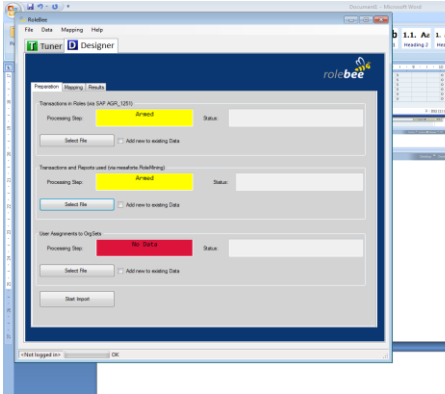

● Nutzerkreis

Diese Branchen nutzen wikima4 rolebee.RoleDesigner

- Energiewirtschaft
- Banken & Versicherungen
- Maschinenbauindustrie
- Chemie & Pharma
- Öffentliche Verwaltung
- Retail / Consumer Goods
- Media
- Automotive
- Dentaltechnik
- und weitere

wikima4 rolebee.RoleDesigner steht im Einsatz bei:

- SAP Berechtigungsdesign
- SAP Berechtigungsverwaltung
- SAP Benutzerverwaltung

SAP® Certified
Powered by SAP NetWeaver®

wikima4

ist eine Schweizer Software- und Beratungsfirma. Sie unterstützt und begleitet Unternehmen mit innovativen Produkten bei der Umsetzung und im Betrieb eines effizienten Sicherheits- und Compliance-Managements.

Besuchen Sie uns online: www.wikima4.com

- **Nutzerfreundlich**

Der **wikima4 rolebee.RoleDesigner** designt und tuned in 3 Prozessschritten **Preparation, Mapping, Results** die SAP Rollen anhand von SAP Standardreports.