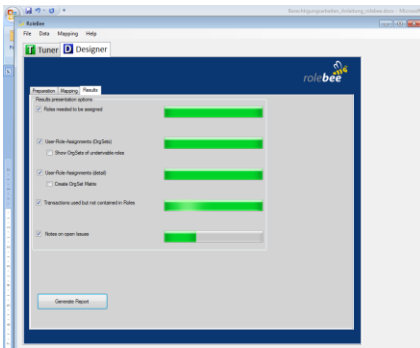

● Nutzerkreis

Diese Branchen nutzen wikima4 rolebee.RoleDesigner

- Energiewirtschaft
- Banken & Versicherungen
- Maschinenbauindustrie
- Chemie & Pharma
- Öffentliche Verwaltung
- Retail / Consumer Goods
- Media
- Automotive
- Dentaltechnik
- und weitere

wikima4 rolebee.RoleDesigner steht im Einsatz bei:

- SAP Berechtigungsdesign
- SAP Berechtigungsverwaltung
- SAP Benutzerverwaltung

SAP® Certified
Powered by SAP NetWeaver®

wikima4

ist eine Schweizer Software- und Beratungsfirma. Sie unterstützt und begleitet Unternehmen mit innovativen Produkten bei der Umsetzung und im Betrieb eines effizienten Sicherheits- und Compliance-Managements.

Besuchen Sie uns online: www.wikima4.com

- **Nutzerfreundlich**

Der **wikima4 rolebee.RoleDesigner** designt und tuned in 3 Prozessschritten **Preparation, Mapping, Results** die SAP Rollen anhand von SAP Standardreports.